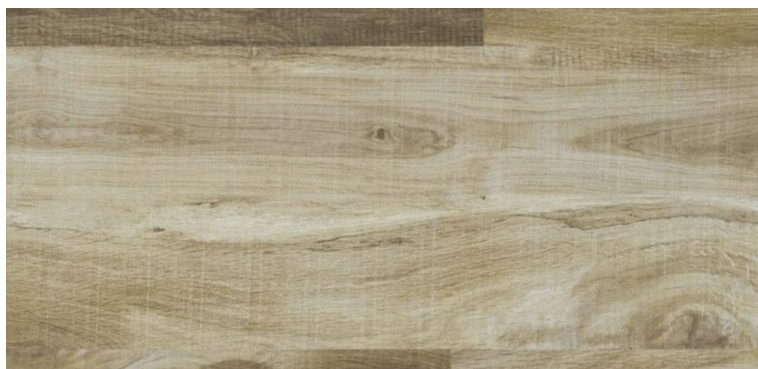

# COLEÇÃO DESIGN

 24192695 - Flamboyant - 208 x 1230mm

Textura Rústica  
PADRÃO MESCLADO

 24192685 - Braúna - 208 x 1230mm  
24193685 - WL 0,7mm

Textura Rústica  
PADRÃO MESCLADO

 24192688 - Amaranato - 208 x 1230mm  
24193688 - WL 0,7mm