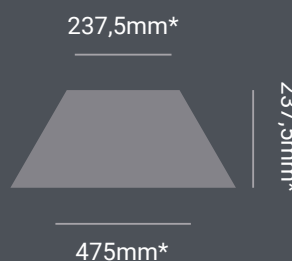

2

COMBINAÇÃO DOS FORMATOS

São 6 formatos diferentes e complementares para que você possa criar a paginação que imaginar!

Grupo: 24072

Grupo: 24071

Grupo: 24070

Grupo: 24074

Grupo: 24075

	950x950mm	24072
	475x950mm	24071
	475x475mm	24070
	950x184mm	24074
	237,5x237,5mm*	24075
	237,5x475mm*	24076

*Consulte prazo de entrega

COLEÇÃO DESIGN

Apia - Textura Saw Cut

 24036107 - 228 x 1830mm **PADRÃO MESCLADO**